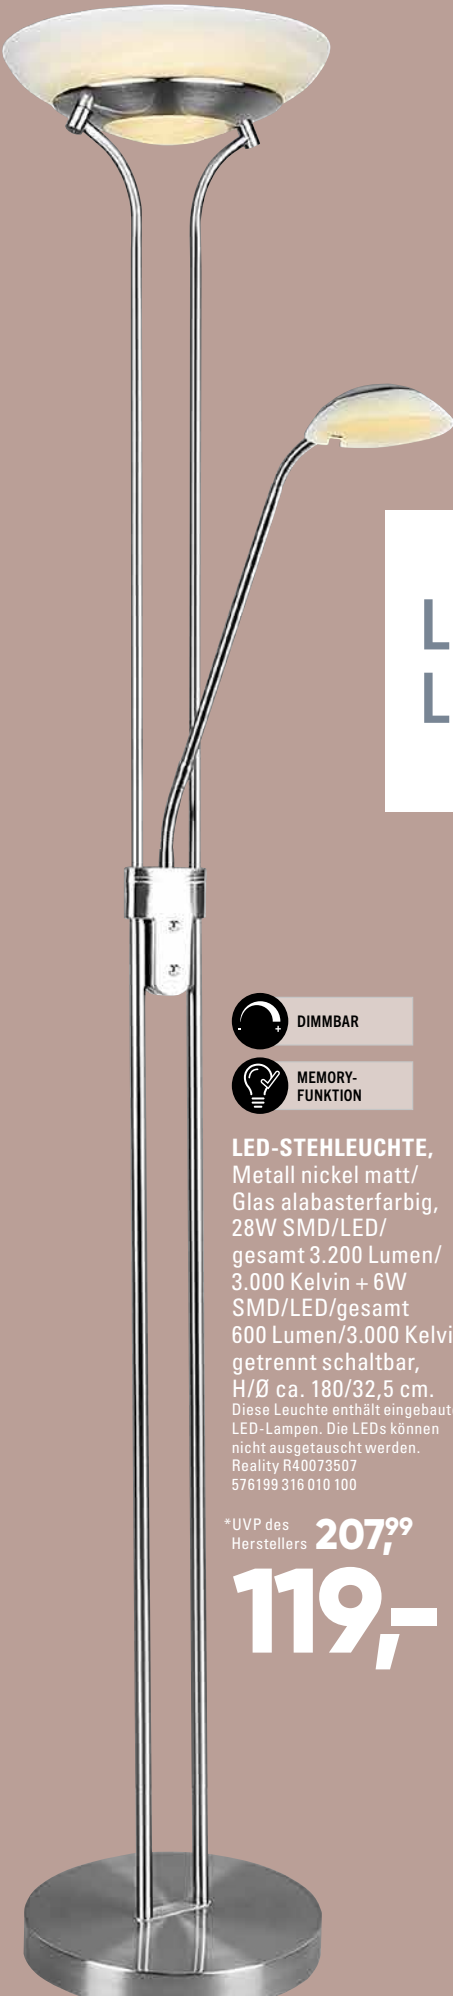

**69,95**

*Wippschalter  
am Kabel*

**TISCHLEUCHE,**  
E27 max. 40W,  
Kabel Textil schwarz,  
L/B/H ca. 27,5/  
18/54 cm. 15548T

\*UVP des Herstellers **119,99**

**49,95**

Alle Artikel  
ohne Deko!

-  HÖHEN-VERSTELLBAR
-  FARBTEMPERATUR-WECHSLER
-  TASTDIMMER