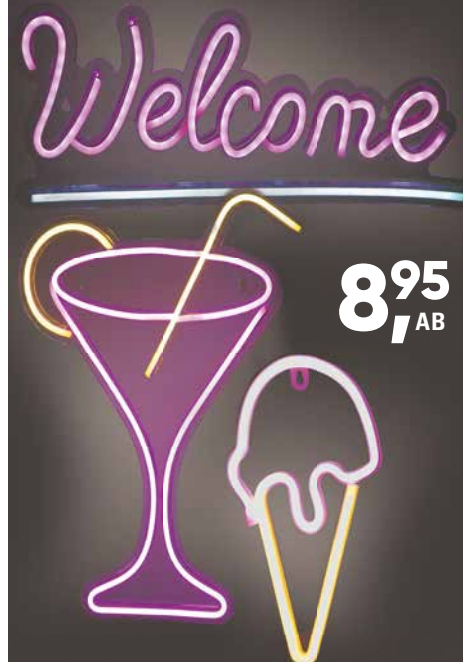

Kaemingk 874577 333489 3976 000 000

**1,95**  
JE

**8-TLG. BECHER-SET,**  
Kunststoff, best. aus: 4 Löffeln und  
4 Bechern Ø/H ca. 9,5/5,2 cm.

Kaemingk 874578 333489 4027 000 000

**8-TLG. SET**  
**4,95**