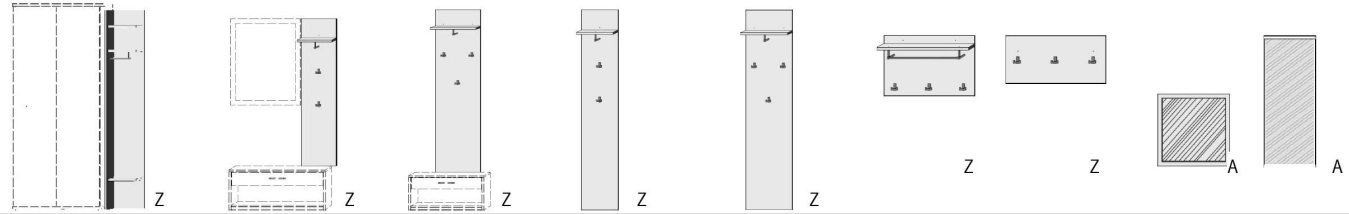

Interliving Jugendzimmer Serie 1702

Mehrpreis für Breiten-, Höhen-, Tiefenkürzung: siehe Seite 2

GARDEROBEN WANDSPIEGEL

Garderobe 2 Ablageböden 1 Garderobenstange
Garderobe 1 Garderobenstange für Kleiderbügel 2 Kleiderhaken
Garderobe 1 Ablageboden 1 Garderobenstange für Kleiderbügel 3 Kleiderhaken
Garderobe 1 Ablageboden 1 Garderobenstange für Kleiderbügel 2 Kleiderhaken
Garderobe 1 Ablageboden 1 Garderobenstange für Kleiderbügel 3 Kleiderhaken
Garderobe 1 Ablageboden 1 Garderobenstange für Kleiderbügel 3 Kleiderhaken
Garderobe 3 Kleiderhaken
Wandspiegel
Wandspiegel

Dekor-Nr.* Korpus und Front

- .. 06 Dunkelgrau
- .. 11 Artisan Eiche*
- .. 17 Sandgrau
- .. 25 Lichtweiß
- .. 58 Dunkelgrau/Front Artisan Eiche*
- .. 41 Dunkelgrau/Front Lichtweiß
- .. 68 Artisan Eiche*/Front Lichtweiß
- .. 54 Artisan Eiche*/Front Sandgrau
- .. 72 Artisan Eiche*/Front Dunkelgrau
- .. 39 Lichtweiß/Front Dunkelgrau
- .. 64 Lichtweiß/Front Artisan Eiche*
- .. 32 Lichtweiß/Sandgrau
- .. 36 Sandgrau/Front Lichtweiß
- .. 51 Sandgrau/Front Artisan Eiche*

Alle Beschläge in silber oder schwarz lieferbar

Maximale Belastbarkeit Ablageboden: 12 kg Kleiderhaken: 9 kg

Dekor-Nr.*	Korpus und Front	6410.05 ..	1731.05 ..	1732.05 ..	6460.05 ..	6461.05 ..	1735.05 ..	1736.05 ..	6415.05 ..	6419.05 ..
.. 68	Artisan Eiche*/Front Lichtweiß	6410.05 ..	1731.05 ..	1732.05 ..	6460.05 ..	6461.05 ..	1735.05 ..	1736.05 ..	6415.05 ..	6419.05 ..
.. 54	Artisan Eiche*/Front Sandgrau	B 35, H208, T35	B 35 H 153	B 45,5 H 153	B 35 H 203,2	B 45,5 H 203,2	B 71 H 45	B 70,2 H 35	B 70 H 90	B 45,5 H 153
.. 72	Artisan Eiche*/Front Dunkelgrau									
.. 39	Lichtweiß/Front Dunkelgrau									
.. 64	Lichtweiß/Front Artisan Eiche*	249,-	161,-	254,-	180,-	284,-	184,-	100,-	132,-	211,-
.. 32	Lichtweiß/Sandgrau									
.. 36	Sandgrau/Front Lichtweiß									
.. 51	Sandgrau/Front Artisan Eiche*