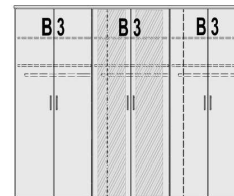

	1387.05 ..	1387.35 ..	1388.05 ..	1388.35 ..
	B278, H211, T61,5	B278, H211, T61,5	B278, H211, T61,5	B278, H211, T61,5
	1.702,-	1.922,-	2.945,-	2.200,-

BREITE 278 CM

DREHTÜRENSCHRÄNKE HÖHE 224 CM

6 Türen
2 Mittelwände
6 Einlegeböden
3 Kleiderstangen