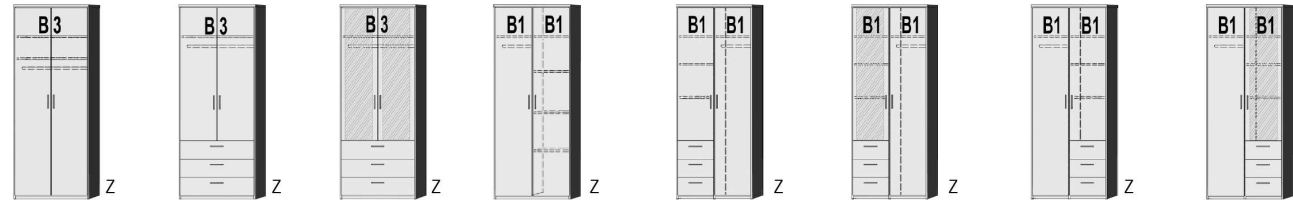

BREITE 95 CM

DREHTÜRENSCHRÄNKE HÖHE 224 CM

2 Türen 2 Einlegeböden 1 Kleiderstange	2 Türen 1 Einlegeboden 1 Kleiderstange 3 Schubkästen	2 Türen mit Spiegel 1 Einlegeboden 1 Kleiderstange 3 Schubkästen	2 Türen 1 Mittelwand 5 Einlegeböden 1 Kleiderstange	2 Türen 1 Mittelwand 4 Einlegeböden 1 Kleiderstange 3 Schubkästen links	2 Türen linke Tür mit Spiegel 1 Mittelwand 1 Einlegeboden 1 Kleiderstange 3 Schubkästen links	2 Türen 1 Mittelwand 4 Einlegeböden 1 Kleiderstange 3 Schubkästen rechts	2 Türen rechte Tür mit Spiegel 1 Mittelwand 4 Einlegeböden 1 Kleiderstange 3 Schubkästen rechts

1140.05 ..	1141.05 ..	1141.35 ..	1139.05 ..	1142.05 ..	1142.35 ..	1143.05 ..	1143.35 ..
B95, H224, T61,5	B95, H224, T61,5	B95, H224, T61,5	B95, H224, T61,5	B95, H224, T61,5	B95, H224, T61,5	B95, H224, T61,5	B95, H224, T61,5
772,-	1.148,-	1.259,-	802,-	1.107,-	1.181,-	1.107,-	1.181,-

*Die Oberflächen-Dekore sind furniergetreue Nachbildungen

B=Breite,H=Höhe,T=Tiefe in cm

Z=zerlegt,A=aufgebaut

Kleine Abweichungen vorbehalten