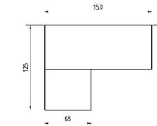

ECKSCHREIBTISCH SCHREIBTISCHE ROLLCONTAINER WANDBORDE

Container: A

Dekor-Nr.* Korpus und Front

.. 06	Dunkelgrau
.. 11	Artisan Eiche*
.. 17	Sandgrau
.. 25	Lichtweiß
.. 58	Dunkelgrau/Front Artisan Eiche*
.. 41	Dunkelgrau/Front Lichtweiß
.. 68	Artisan Eiche*/Front Lichtweiß
.. 54	Artisan Eiche*/Front Sandgrau
.. 72	Artisan Eiche*/Front Dunkelgrau
.. 39	Lichtweiß/Front Dunkelgrau
.. 64	Lichtweiß/Front Artisan Eiche*
.. 32	Lichtweiß/Sandgrau
.. 36	Sandgrau/Front Lichtweiß
.. 51	Sandgrau/Front Artisan Eiche*

Schreibtisch
1 Arbeitsplatte
1 Kufe
1 Container mit
1 Nische und
2 Schubk. (SK):
SK-Blende:
2xH20,8cm

Container rechts wie links verwendbar

Schreibtisch
1 Arbeitsplatte
2 Kufen
1 Rückwand
nur lieferbar in Farb-Nr.:

16 Risseiche
17 Sandgrau
25 Lichtweiss

Eckschreibtisch
1 Container mit
2 Schubkästen
2 Arbeitsplatten
2 Kufen in silber oder schwarz
1 Rückwand

	1705.05 ..	1706.05 ..	1707.05 ..	5860.05 ..	5861.05 ..	5862.05 ..	1701.05 ..
	B125,5,H73,5,T65	B150,H73,5,T65	B176,H73,5,T65	B125,5,H73,5,T65	B150,H73,5,T65	B176,H73,5,T65	B150/125, H73, T65/65
	582,-	604,-	625,-	379,-	422,-	470,-	899,-

Rollcontainer
3 Schubk.(SK),
SK-Blende:
3xH13,8cm

Wandbord

1715.05 ..	5880.05 ..	5881.05 ..	5882.05 ..	5883.05 ..
B36, H53, T48	B46, H18, T21	B71, H18, T21	B92, H18, T21	B117, H18, T21
447,-	84,-	89,-	98,-	123,-

*Die Oberflächen-Dekore sind furniergetreue Nachbildungen

B=Breite,H=Höhe,T=Tiefe in cm

Z=zerlegt,A=aufgebaut

Kleine Abweichungen vorbehalten