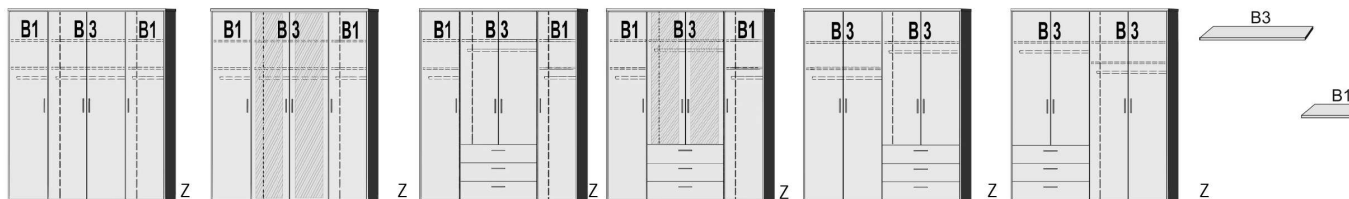

BREITE 186,5 CM

**DREHTÜRENSCHRÄNKE
HÖHE 224 CM**

4 Türen 2 Mittelwände 6 Einlegeböden 3 Kleiderstangen	4 Türen mittlere Türen mit Spiegel 2 Mittelwände 6 Einlegeböden 3 Kleiderstangen	4 Türen 2 Mittelwände 5 Einlegeböden 3 Kleiderstangen 3 Schubkästen	4 Türen mittlere kurze Türen mit Spiegel 2 Mittelwände 5 Einlegeböden 3 Kleiderstangen 3 Schubkästen	4 Türen 1 Mittelwand 3 Böden 2 Kleiderstangen 3 Schubkästen rechts	4 Türen 1 Mittelwand 3 Böden 2 Kleiderstangen 3 Schubkästen links	Einlegeböden für Drehtürenschränke 22 mm stark Längskanten ummantelt Tiefe 53 cm

1160.05 ..	1160.35 ..	1161.05 ..	1161.35 ..	1162.05 ..	1163.05 ..	1347.05 ..	1349.05 ..
B186,5, H224, T61,5	B186,5, H224, T61,5	B186,5, H224, T61,5	B186,5, H224, T61,5	B186,5, H224, T61,5	B186,5, H224, T61,5	B90	B44,2

1.663,-   1.886,-   1.868,-   1.988,-   1.754,-   1.754,-   54,-   37,-

*Die Oberflächen-Dekore sind furniergetreue Nachbildungen

B=Breite,H=Höhe,T=Tiefe in cm

Z=zerlegt,A=aufgebaut

Kleine Abweichungen vorbehalten