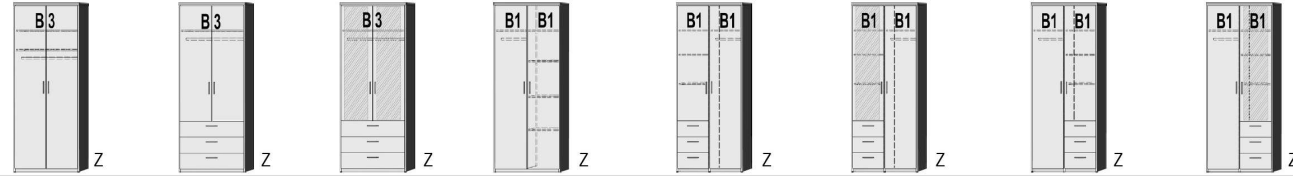

Kurze Lieferzeit

Das Umweltzeichen

Made in Germany

Interliving Jugendzimmer Serie 1702

Bestellnummer	Artikel / Ausführung	Preis
1382.05-54	Jugendzimmer Artisan Eiche / Sandgrau Kleiderschrank , 4-türig B186,5/ H211/ T61,5	1.399,-
6410.05-54	Garderobe B 35/ H208/ T35	249,-
1589.05-54	Kommode B92/ H97/ T36,5	499,-
1701.05-54	Eckschreibtisch B150/125/ H73/ T65/65	899,-
1491.05-54	Nachtkommode , 46cm breit B46/ H49,5 /T36,5	299,-
1507.35-17	Futonbett mit Polsterkopfteil Sandgrau Liegefläche: 120 x 200cm B127/ L213/ H105	999,-

Mehrp reis für Breiten-, Höhen-, Tiefenkürzung: siehe Seite 2

BREITE 95 CM

DREHTÜRENSCHRÄNKE HÖHE 211 CM

2 Türen 2 Einlegeböden 1 Kleiderstange	2 Türen 1 Einlegeboden 1 Kleiderstange 3 Schubkästen	2 Türen mit Spiegel 1 Einlegeboden 1 Kleiderstange 3 Schubkästen	2 Türen 1 Mittelwand 5 Einlegeböden 1 Kleiderstange	2 Türen 1 Mittelwand 4 Einlegeböden 1 Kleiderstange 3 Schubkästen links	2 Türen linke Tür mit Spiegel 1 Mittelwand 4 Einlegeböden 1 Kleiderstange 3 Schubkästen links	2 Türen 1 Mittelwand 4 Einlegeböden 1 Kleiderstange 3 Schubkästen rechts	2 Türen rechte Tür mit Spiegel 1 Mittelwand 4 Einlegeböden 1 Kleiderstange 3 Schubkästen rechts
--	---	--	--	---	--	--	--