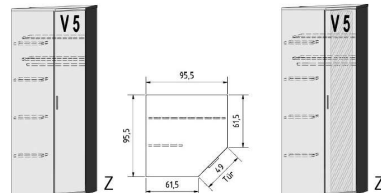

963,-

1.054,-

54,-

BREITE 95,5/95,5 CM

ECKSCHRÄNKE HÖHE 224 CM ZUBEHÖR

1 Stück

2 Stück

3 Stück