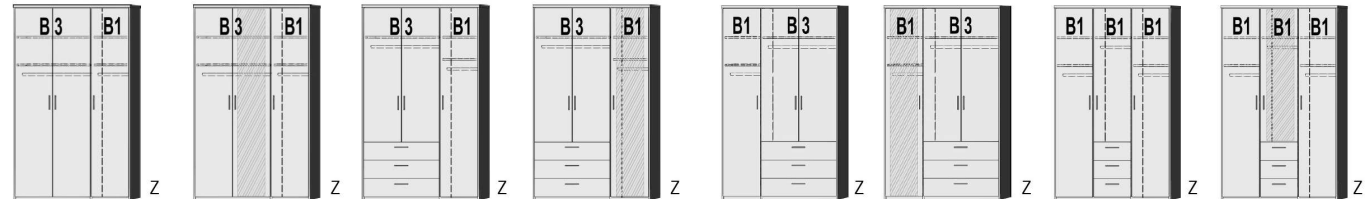

BREITE 140,5 CM

DREHTÜRENSCHRÄNKE HÖHE 224 CM

3 Türen 1 Mittelwände 4 Einlegeböden 2 Kleiderstangen	3 Türen mittlere Tür mit Spiegel 1 Mittelwand 4 Einlegeböden 2 Kleiderstangen	3 Türen 1 Mittelwand 3 Einlegeböden 2 Kleiderstangen 3 Schubkästen links	3 Türen rechte lange Tür mit Spiegel 1 Mittelwand 3 Einlegeböden 2 Kleiderstangen 3 Schubkästen links	3 Türen 1 Mittelwand 3 Einlegeböden 2 Kleiderstangen 3 Schubkästen rechts	3 Türen linke lange Tür mit Spiegel 1 Mittelwand 3 Einlegeböden 2 Kleiderstangen 3 Schubkästen rechts	3 Türen 2 Mittelwände 3 Einlegeböden 2 Kleiderstangen 3 Schubkästen mittig	3 Türen mittlere kurze Tür mit Spiegel 2 Mittelwände 3 Einlegeböden 2 Kleiderstangen 3 Schubkästen mittig
1150.05 ..	1150.35 ..	1151.05 ..	1151.35 ..	1152.05 ..	1152.35 ..	1153.05 ..	1153.35 ..
B140,5, H224, T61,5	B140,5, H224, T61,5	B140,5, H224, T61,5	B140,5, H224, T61,5	B140,5, H224, T61,5	B140,5, H224, T61,5	B140,5, H224, T61,5	B140,5, H224, T61,5
1.298,-	1.423,-	1.536,-	1.666,-	1.536,-	1.666,-	1.522,-	1.595,-

*Die Oberflächen-Dekore sind furniergetreue Nachbildungen

B=Breite,H=Höhe,T=Tiefe in cm

Z=zerlegt,A=aufgebaut

Kleine Abweichungen vorbehalten