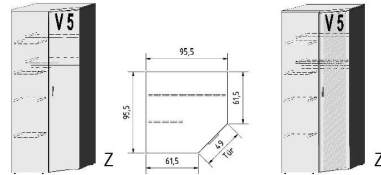

Interliving Jugendzimmer Serie 1702

BREITE 95,5/95,5 CM

ECKSCHRÄNKE HÖHE 211 CM ZUBEHÖR

Dekor-Nr.* Korpus und Front

.. 06	Dunkelgrau
.. 11	Artisan Eiche*
.. 17	Sandgrau
.. 25	Lichtweiß
.. 58	Dunkelgrau/Front Artisan Eiche*
.. 41	Dunkelgrau/Front Lichtweiß
.. 68	Artisan Eiche*/Front Lichtweiß
.. 54	Artisan Eiche*/Front Sandgrau
.. 72	Artisan Eiche*/Front Dunkelgrau
.. 39	Lichtweiß/Front Dunkelgrau
.. 64	Lichtweiß/Front Artisan Eiche*
.. 32	Lichtweiß/Sandgrau
.. 36	Sandgrau/Front Lichtweiß
.. 51	Sandgrau/Front Artisan Eiche*

Eckschrank
1 Tür, rechts angeschlagen
auch links verwendbar
2 große Böden, B90cm
4 kleine Böden, B33cm
1 Kleiderstange

Eckschrank
1 Tür mit Spiegel,
rechts angeschlagen,
auch links verwendbar
2 große Böden, B90cm
4 kleine Böden, B33cm
1 Kleiderstange

Einlegeboden für
Eckschrank
22 mm stark

V5

1346.05 - -

1346.35 - -

6270.05 - -

B95,5/95,5, H211, T61,5/61,5

B95,5/95,5, H201,5, T61,5/61,5

B90, T47

963,-

1.054,-

54,-

BREITE 95,5/95,5 CM