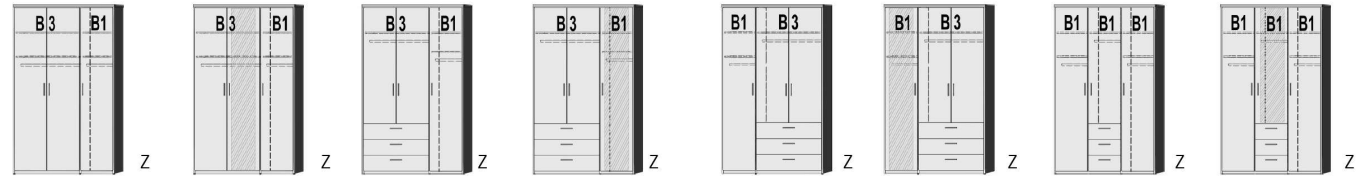

*Die Oberflächen-Dekore sind furniergetreue Nachbildungen

B=Breite,H=Höhe,T=Tiefe in cm

Z=zerlegt,A=aufgebaut

Kleine Abweichungen vorbehalten

Interliving Jugendzimmer Serie 1702

Mehrpriis für Breiten-, Höhen-, Tiefenkürzung: siehe Seite 2

BREITE 140,5 CM

DREHTÜRENSCHRÄNKE HÖHE 211 CM

Dekor-Nr.* Korpus und Front

.. 06	Dunkelgrau
.. 11	Artisan Eiche*
.. 17	Sandgrau
.. 25	Lichtweiß
.. 58	Dunkelgrau/Front Artisan Eiche*
.. 41	Dunkelgrau/Front Lichtweiß
.. 68	Artisan Eiche*/Front Lichtweiß
.. 54	Artisan Eiche*/Front Sandgrau
.. 72	Artisan Eiche*/Front Dunkelgrau
.. 39	Lichtweiß/Front Dunkelgrau
.. 64	Lichtweiß/Front Artisan Eiche*
.. 32	Lichtweiß/Sandgrau
.. 36	Sandgrau/Front Lichtweiß
.. 51	Sandgrau/Front Artisan Eiche*