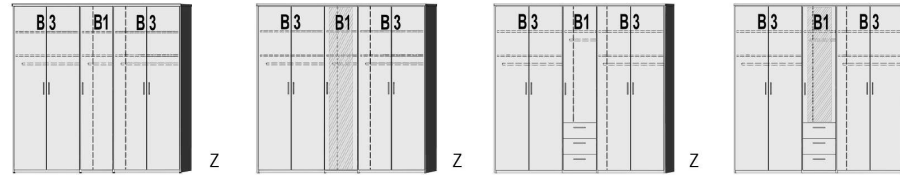

1.663,- 1.886,- 1.868,- 1.988,- 1.754,- 1.754,- 54,- 37,-

*Die Oberflächen-Dekore sind furniergetreue Nachbildungen

B=Breite,H=Höhe,T=Tiefe in cm

Z=zerlegt,A=aufgebaut

Kleine Abweichungen vorbehalten

Interliving Jugendzimmer Serie 1702

Mehrpreis für Breiten-, Höhen-, Tiefenkürzung: siehe Seite 2

BREITE 232,5 CM

DREHTÜRENSCHRÄNKE HÖHE 211 CM

Dekor-Nr.* Korpus und Front

- .. 06 Dunkelgrau
- .. 11 Artisan Eiche*
- .. 17 Sandgrau
- .. 25 Lichtweiß
- .. 58 Dunkelgrau/Front Artisan Eiche*
- .. 41 Dunkelgrau/Front Lichtweiß
- .. 68 Artisan Eiche*/Front Lichtweiß
- .. 54 Artisan Eiche*/Front Sandgrau
- .. 72 Artisan Eiche*/Front Dunkelgrau
- .. 39 Lichtweiß/Front Dunkelgrau
- .. 64 Lichtweiß/Front Artisan Eiche*
- .. 32 Lichtweiß/Sandgrau
- .. 36 Sandgrau/Front Lichtweiß
- .. 51 Sandgrau/Front Artisan Eiche*