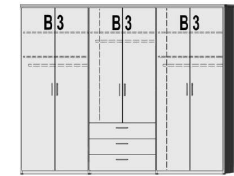

BREITE 278 CM

DREHTÜRENSCHRÄNKE HÖHE 211 CM

6 Türen
2 Mittelwände
6 Einlegeböden
3 Kleiderstangen

6 Türen
mittlere Türen
mit Spiegel
2 Mittelwände
6 Einlegeböden
3 Kleiderstangen

6 Türen
2 Mittelwände
5 Einlegeböden
3 Kleiderstangen
3 Schubkästen mittig