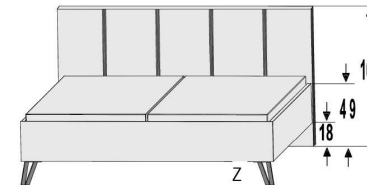

BETTEN

Matratze und Lattenrost
nicht im Lieferumfang enthalten

Dekor-Nr.*

.. 06	Dunkelgrau
.. 11	Artisan Eiche*
.. 17	Sandgrau
.. 25	Lichtweiß

ohne Kopfteil

mit Stoff-Polsterkopfteil

	Polstermaße in cm		ohne Kopfteil			mit Stoff-Polsterkopfteil			Preis	
	B	L	H	Art.-Nr.	Preis	B	L	H		Art.-Nr.
90er	90x200	97	205	41/49	1501.05 ..					473,-
	90x220	97	225	41/49	1502.05 ..					523,-
100er	100x200	107	205	41/49	1504.05 ..					473,-
	100x220	107	225	41/49	1505.05 ..					523,-
120er	120x200	127	205	41/49	1507.05 ..					536,-
	120x220	127	225	41/49	1508.05 ..	127	213	49/105	1507.35 ..	999,-
140er	140x200	147	205	41/49	1510.05 ..					600,-
	140x220	147	225	41/49	1511.05 ..	147	213	49/105	1508.35 ..	1.120,-
180er	180x200	187	205	41/49	1516.05 ..					711,-
	180x220	187	225	41/49	1517.05 ..	147	233	49/105	1510.35 ..	1.223,-
200er	200x200	207	205	41/49	1519.05 ..					748,-
	200x220	207	225	41/49	1520.05 ..	147	233	49/105	1511.35 ..	1.277,-
						187	213	49/105	1516.35 ..	1.450,-
						187	233	49/105	1517.35 ..	1.504,-