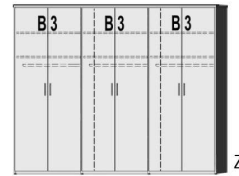

Interliving Jugendzimmer Serie 1702

Möbel für dich gemacht

Mehrpreis für Breiten-, Höhen-, Tiefenkürzung: siehe Seite 2

BREITE 278 CM

DREHTÜRENSCHRÄNKE HÖHE 211 CM

6 Türen
2 Mittelwände
6 Einlegeböden
3 Kleiderstangen