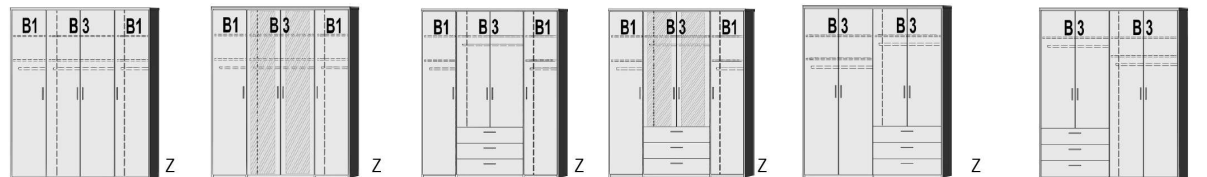

Mehrpriis für Breiten-, Höhen-, Tiefenkürzung: siehe Seite 2

BREITE 186,5 CM

**DREHTÜRENSCHRÄNKE
HÖHE 211 CM**

Dekor-Nr.* Korpus und Front

- .. 06 Dunkelgrau
- .. 11 Artisan Eiche*
- .. 17 Sandgrau
- .. 25 Lichtweiß
- .. 58 Dunkelgrau/Front Artisan Eiche*
- .. 41 Dunkelgrau/Front Lichtweiß
- .. 68 Artisan Eiche*/Front Lichtweiß
- .. 54 Artisan Eiche*/Front Sandgrau
- .. 72 Artisan Eiche*/Front Dunkelgrau
- .. 39 Lichtweiß/Front Dunkelgrau
- .. 64 Lichtweiß/Front Artisan Eiche*
- .. 32 Lichtweiß/Sandgrau
- .. 36 Sandgrau/Front Lichtweiß
- .. 51 Sandgrau/Front Artisan Eiche*

4 Türen 2 Mittelwände 6 Einlegeböden 3 Kleiderstangen	4 Türen mittlere Türen mit Spiegel 2 Mittelwände 6 Einlegeböden 3 Kleiderstangen	4 Türen 2 Mittelwände 5 Einlegeböden 3 Kleiderstangen 3 Schubkästen	4 Türen mittlere kurze Türen mit Spiegel 2 Mittelwände 5 Einlegeböden 3 Kleiderstangen 3 Schubkästen	4 Türen 1 Mittelwand 3 Böden 2 Kleiderstangen 3 Schubkästen rechts	4 Türen 1 Mittelwand 3 Böden 2 Kleiderstangen 3 Schubkästen links
1380.05 ..	1380.35 ..	1381.05 ..	1381.35 ..	1382.05 ..	1383.05 ..
B186,5, H211, T61,5	B186,5, H211, T61,5	B186,5, H211, T61,5	B186,5, H211, T61,5	B186,5, H211, T61,5	B186,5, H211, T61,5

1.336,-   1.584,-   1.625,-   1.740,-   1.399,-   1.399,-