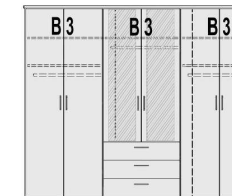

6 Türen
mittlere kurze Türen
mit Spiegel
2 Mittelwände
5 Einlegeböden
3 Kleiderstangen
3 Schubkästen mittig

	1170.05 ..	1170.35 ..	1171.05 ..	1171.35 ..
	B278, H224, T61,5	B278, H224, T61,5	B278, H224, T61,5	B278, H224, T61,5
	2.136,-	2.359,-	2.452,-	2.572,-

*Die Oberflächen-Dekore sind furniergetreue Nachbildungen

B=Breite,H=Höhe,T=Tiefe in cm

Z=zerlegt,A=aufgebaut

Kleine Abweichungen vorbehalten