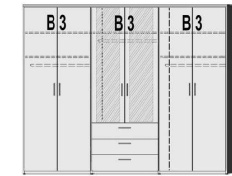

BREITE 278 CM

DREHTÜRENSCHRÄNKE HÖHE 211 CM

6 Türen
2 Mittelwände
6 Einlegeböden
3 Kleiderstangen

6 Türen
mittlere Türen
mit Spiegel
2 Mittelwände
6 Einlegeböden
3 Kleiderstangen

6 Türen
2 Mittelwände
5 Einlegeböden
3 Kleiderstangen
3 Schubkästen mittig