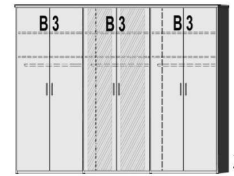

6 Türen
mittlere Türen
mit Spiegel
2 Mittelwände
6 Einlegeböden
3 Kleiderstangen