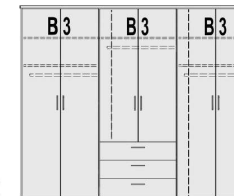

6 Türen
2 Mittelwände
5 Einlegeböden
3 Kleiderstangen
3 Schubkästen mittig