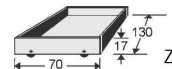

Rollbettkasten
für Art.-Nr. 1501. bis 1520

Anhängetisch

Maximale
Belastbarkeit: 10 kg

Nachtschrank
2 Schubk. (SK),
SK-Blende:
2xH20,8cm

Nachtschrank
1 Nische
1 Schubk. (SK),
SK-Blende:
H20,8cm

Hänge-Nachtschrank
1 Schubkasten
mit Paneel-Rückwand

LED-Flexleuchte
verstellbarer Arm
nur in Schwarz (EndNr. ..10)
oder Weiß(EndNr. ..25)
lieferbar
1er Set   2er Set

192,-	119,-	299,-	299,-	261,-	143,-	214,-
6800.05 ..	5754.05 ..	1490.05 ..	1491.05 ..	1495.05 ..	6852.05 ..	6853.05 ..
B130, H17, T70	B50, T35	B46, H49,5 T36,5	B46, H49,5 T36,5	B47, H65, T38		

*Die Oberflächen-Dekore sind furniergetreue Nachbildungen

B=Breite,H=Höhe,T=Tiefe in cm

Kleine Abweichungen vorbehalten