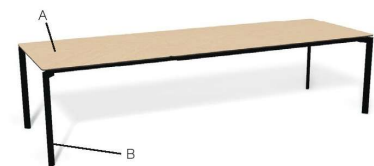

Multiplexbasisplatte, mit schwarz gefärbter Schweizer Kante

T0401 (PM MOSAIC +EXT)		Furnier			
Gestellauszugstisch mit Metallgestell		A	Mosaik Eiche		Mosaik Nuss
		Metall			
B		90x160/260 cm	3.201,-		3.454,-
		90x180/280 cm	3.251,-		3.507,-
		100x180/280 cm	3.302,-		3.555,-
		100x200/300 cm	3.354,-		3.607,-