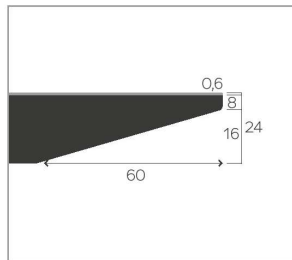

Interliving Esszimmer Serie 5110

TISCHFÜSSE TABLE FEET

Tischfuß und Kopfzargen aus Metall, Lackierung in allen Mobitec Metallfarben möglich (ausser A11 und A24).

Foot and table rail frame in metal, lacquer finish in all Mobitec metal colors possible (except A11 and A24).

Die Seitenzarge ist nicht konfigurierbar, sondern immer schwarz lackiert (A01).

The side frame is not configurable, always black lacquered (A01).

AUSFÜHRUNG TISCHPLATTE FINISHING TABLETOP

24mm **Massivholz** mit Schweizer Kante. Erhältlich in den gewohnten Holzarten und Beiztönen: Buche (P/M), Eiche (E), Wildeiche (W) und Nussbaum (N).

24mm **solid wood**, with beveled edge. Available in our standard woods and stains: beech (P/M), oak (E), rustical oak (W) and walnut (N).

24mm Multiplexbasisplatte, mit schwarz gefärbter Schweizer Kante, belegt mit einem 0.6mm Furnier in «**MOSAIC**» auf Eiche und Nussbaum. Erhältlich in den Holzarten und Beiztönen Eiche (E) und Nussbaum (N).

24mm multiplex base, black beveled edge, top veneer 0.6mm in «**MOSAIC**» oak / walnut. Available in the woods and stains oak (E) and walnut (N).

TISCHFORM TABLETOP FORM