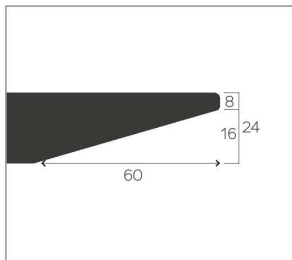

The entire metal frame and metal parts of the feet are not configurable, always black lacquered (A01).

AUSFÜHRUNG TISCHPLATTE FINISHING TABLETOP

24mm **Massivholz** mit Schweizer Kante. Erhältlich in den gewohnten Holzarten und Beiztönen: Buche (P/M), Eiche (E), Wildeiche (W) und Nussbaum (N).