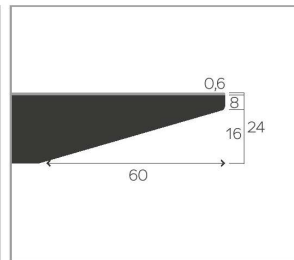

Interliving Esszimmer Serie 5110

PB1 +EXT

TISCHFÜSSE TABLE FEET

Tischfuß aus Metall mit Holz ummantelt.

Feet made of metal covered with wood.

Seitenzargen und Metallelemente der Tischfüße sind nicht konfigurierbar, sondern immer schwarz lackiert (A01).

The entire metal frame and metal parts of the feet are not configurable, always black lacquered (A01).

AUSFÜHRUNG TISCHPLATTE FINISHING TABLETOP

24mm **Massivholz** mit Schweizer Kante. Erhältlich in den gewohnten Holzarten und Beiztönen: Buche (P/M), Eiche (E), Wildeiche (W) und Nussbaum (N).

24mm **solid wood**, with beveled edge. Available in our standard woods and stains: beech (P/M), oak (E), rustical oak (W) and walnut (N).

24mm Multiplexbasisplatte, mit schwarz gefärbter Schweizer Kante, belegt mit einem 0.6mm Furnier in «**MOSAIC**» auf Eiche und Nussbaum. Erhältlich in den Holzarten und Beiztönen Eiche (E) und Nussbaum (N).

24mm multiplex base, black beveled edge, top veneer 0.6mm in «**MOSAIC**» oak / walnut. Available in the woods and stains oak (E) and walnut (N).

TISCHFORM TABLETOP FORM