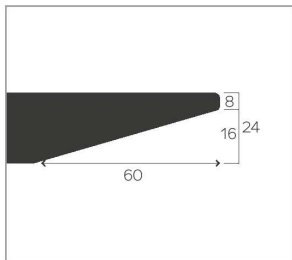

AUSFÜHRUNG TISCHPLATTE FINISHING TABLETOP

24mm **Massivholz** mit Schweizer Kante. Erhältlich in den gewohnten Holzarten und Beiztönen: Buche (P/M), Eiche (E), Wildeiche (W) und Nussbaum (N).

24mm **solid wood**, with beveled edge. Available in our standard woods and stains: beech (P/M), oak (E), rustical oak (W) and walnut (N).