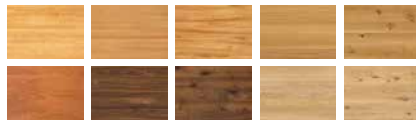

Abb.: **loft** Küche, Holzart Eiche Wild Weißböl

HOLZARTEN

Alle Küchen sind in folgenden Holzarten erhältlich:

Entdecken Sie die
loft Küche!
[qr.team7-home.com/
loft-kueche-video](https://qr.team7-home.com/loft-kueche-video)