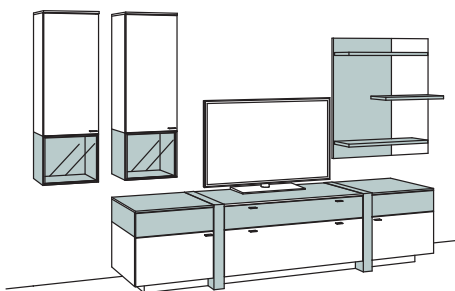

Kombination AB08-....

AB58-.... spiegelseitig zur Abbildung (preisgleich)

B 355 cm
H 190 cm
T 53/33/23 cm

KOMBI-GESAMTPREIS

PG 1
PG 2

Kombination bestehend aus:

2x Hängetype albero	9527-
1x Lowboard albero	9518-
1x Hängetype albero	9529-

BELEUCHTUNGS-PAKET:

Komplette Beleuchtung inkl. Trafo, Verlängerung u. Funkdimmer **BL08-0000**

BELEUCHTUNG für Einzelbestellungen:

2x 1er Set LED-Beleuchtung, Hängetype à	9611-0001
1x 3er Set LED-Beleuchtung, Hängetype	9611-0003
2x 1er Set LED-Beleuchtung außen, Hängetype à	9613-0001
1x Sockelbodenbeleuchtung, Lowboard	9614-0006
1x Trafo	9615-0000
1x Extra Verlängerung albero	9616-0000
1x Funkdimmer-Set	0094-0015

Zusatzausstattung, wahlweise:

Kabeldurchlass, Lowboard	9619-0000