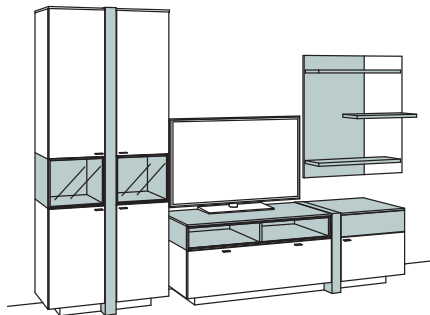

Wandboards immer in Holzfarbe.

Kombination AB07-....

AB57-.... spiegelseitig zur Abbildung (preisgleich)

B 325 cm
 H 214 cm
 T 53/43/23 cm

KOMBI-GESAMTPREIS

PG 1
 PG 2

Kombination bestehend aus:

1x Vitrine albero	9577-
1x Lowboard albero	9507-
1x Hängetype albero	9529-