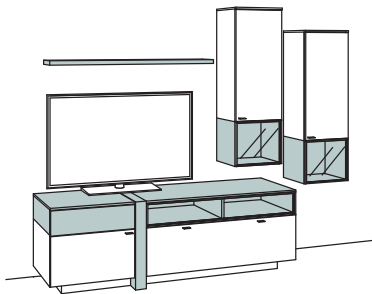

Zusatzausstattung, wahlweise:

Kabeldurchlass, Lowboard	9619-0000
--------------------------	-----------

Kombination AB05-....

AB55-.... spiegelseitig zur Abbildung (preisgleich)

B 249 cm
H 198 cm
T 53/33/20 cm