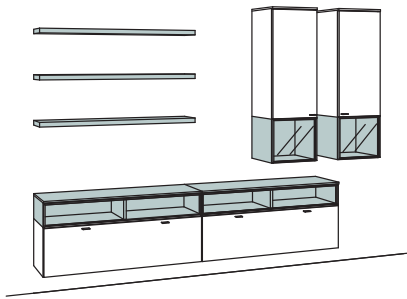

Verglasung: Klarglas, Griffe: Metall

Kombination AB06-....

B 280 cm
 H 190 cm
 T 33/20 cm

KOMBI-GESAMTPREIS

PG 1
 PG 2

Kombination bestehend aus:

2x Hängetype albero	9522-
3x Wandboard albero	9591-..00
1x Hängetype albero	9527-
1x Hängetype albero	9528-