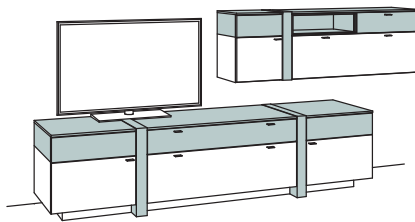

Kombination AB04-....

AB54-.... spiegelseitig zur Abbildung (preisgleich)

B 316 cm
H 138 cm
T 53/33 cm

KOMBI-GESAMTPREIS	
PG 1	
PG 2	

Kombination bestehend aus:

1x Lowboard albero	9518-
1x Hängetype albero	9524-

BELEUCHTUNGS-PAKET:

Komplette Beleuchtung inkl. Trafo, Verlängerung u. Funkdimmer **BL04-0000**

BELEUCHTUNG für Einzelbestellungen:

1x 1er Set LED-Beleuchtung für Fach, Hängetype	9611-0001
1x 3er Set LED-Beleuchtung außen, Hängetype	9613-0003
1x Sockelbodenbeleuchtung, Lowboard	9614-0006
1x Trafo	9615-0000
1x Funkdimmer-Set	0094-0015

Zusatzausstattung, wahlweise:

Kabeldurchlass, Lowboard	9619-0000