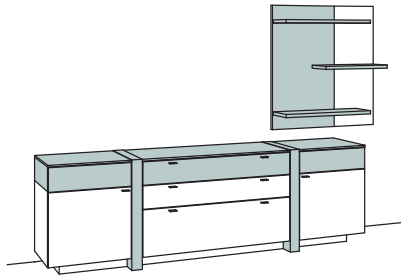

Verglasung: Klarglas, Griffe: Metall

Kombination AB03-....

AB53-.... spiegelseitig zur Abbildung (preisgleich)

B 295 cm
H 189 cm
T 43/23 cm

KOMBI-GESAMTPREIS	
PG 1	
PG 2	

Kombination bestehend aus:

1x Sideboard albero	9544-
1x Hängetype albero	9529-