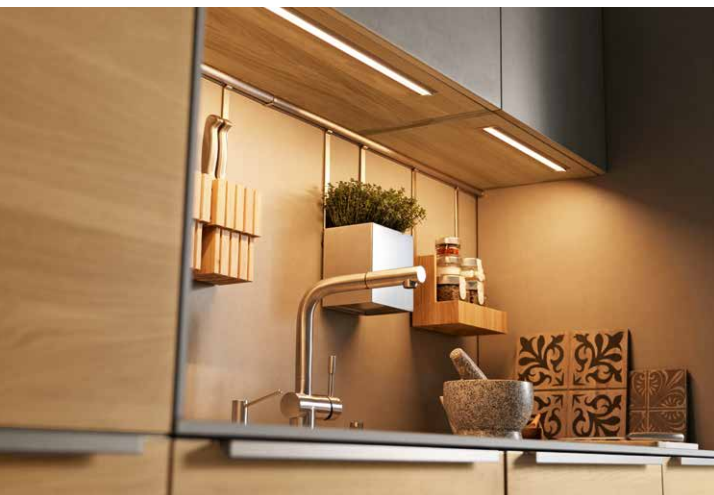

LED-Beleuchtung

perfektes Licht zum Arbeiten

harmonisch

Fronten und Nische in Keramik

DER ERSTE SCHRITT ZU
EINER GESUNDEN ERNÄHRUNG:
EINE GESUNDE KÜCHE.

– it's a tree story.

loft Küche, Holzart Eiche Wild Weißöl
ark Barhocker, Holzart Eiche Weißöl, Leder
schwarz (Sitzschale) und taupe (Keder)