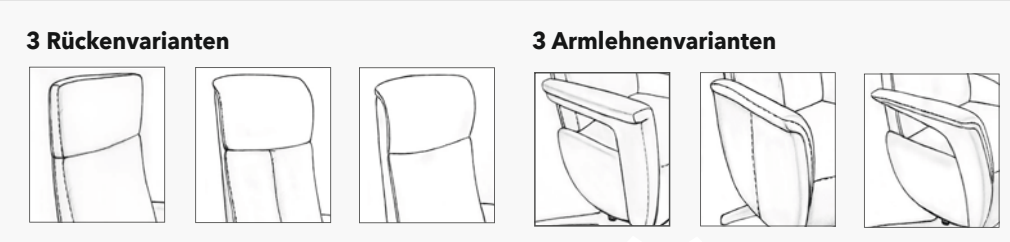

Der verstellbare Relaxrücken
bietet noch mehr Komfort.
Gegen Mehrpreis **je 199.-**

Relaxsessel Freeline-L,
manuell verstellbar, Drehteller
Eiche bianco. **1199.-**

POLSTER PLANUNGS-TAGE

- ✓ Starke Angebote!
- ✓ Neueste Trends!
- ✓ Super Beratung!

modulmaster
wohlfühlen ist planbar

Große
**STOFF-
UND LEDER**
Auswahl
gegen
Mehrpreis

Stufenlos
verstellbar!

799.-

AKTIONS-PREIS

Relaxsessel EasyChair-S,
Bezug Stoff Unica stone, Drehteller chromfarbig,
manuell verstellbar. **Bezug:** 85% Polyester, 15% Baumwolle

PREISE BEI ABHOLUNG

- Individuelle Auswahl für Ihren perfekten Komfort:**
- 3 Armlehnvarianten
 - 3 Rückenvarianten
 - 3 Funktionsmöglichkeiten
 - 3 Sitzhöhen: 43, 45 oder 47 cm
 - 4 Fußformen

Hertel-V721-19-08